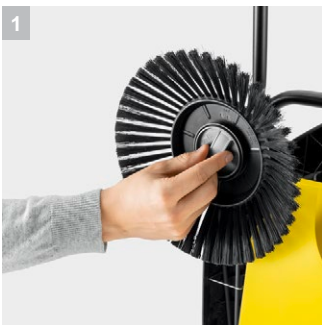

S 4

20-литровый объем мусоросборника, боковая щетка и ширина заметания 510 мм: подметальная машина S 4 для круглогодичного применения на небольших и узких площадях и обеспечения чистоты по всей поверхности, до самого края.

1 Практичный замок для боковой щетки

- Боковые щетки устанавливаются очень быстро и без применения инструментов.

2 Удобное складывание машины

- Сложить машину для хранения с экономией места можно не наклоняясь – достаточно нажать ногой на предусмотренный для этого выступ.

3 Плавно регулируемая рукоятка

- Подметание без переутомления благодаря подгонке высоты рукоятки под рост пользователя.

4 Большой бункер

- Исключается необходимость в частом опустошении бункера.

S 4

- Оптимальное решение для уборки малых площадей
- 1 боковая щетка