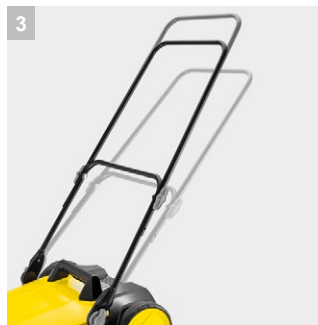

S 4

20-литровый объем мусоросборника, боковая щетка и ширина заметания 510 мм: подметальная машина S 4 для круглогодичного применения на небольших и узких площадях и обеспечения чистоты по всей поверхности, до самого края.

1 Практичный замок для боковой щетки

- Боковые щетки устанавливаются очень быстро и без применения инструментов.

2 Удобное складывание машины

- Сложить машину для хранения с экономией места можно не наклоняясь – достаточно нажать ногой на предусмотренный для этого выступ.

3 Плавно регулируемая рукоятка

- Подметание без переутомления благодаря подгонке высоты рукоятки под рост пользователя.

4 Большой бункер

- Исключается необходимость в частом опустошении бункера.

S 4

- Оптимальное решение для уборки малых площадей
- 1 боковая щетка

Технические характеристики

№ для заказа	1.766-320.0	
Штрих-код (EAN)	4054278247922	
Рабочая ширина с боковой щеткой	мм	510
Макс. производительность по площади	м ² /ч	1800
Материал корпуса / рамы	Пластик/пластик	
Масса рабочая	кг	9,8
Контейнер для сбора мусора	л	20